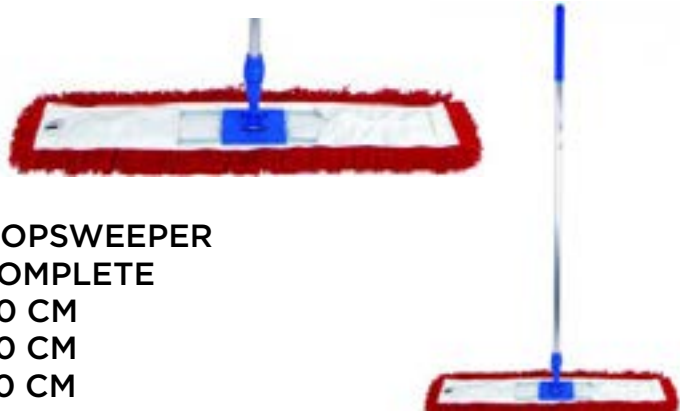

SKU MOPKPRAIRIELOOP=colour **PRICE**

KENTUCKY MOPHANDLE & HOLDER

SKU MOPKHOLDER*+HANDLE* **PRICE**

MOPSWEEPS, SQUEEGEES & HOLDERS, SCRAPERS

MOPSWEEPER COMPLETE
40 CM
60 CM
80 CM

SKU	PRICE
ZMOPSWEEP40	
ZMOPSWEEP60	
ZMOPSWEEP80	